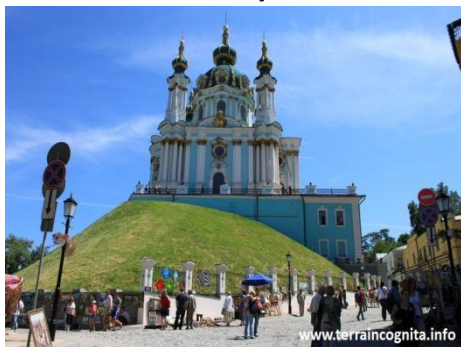

Пропонована екскурсійна програма розкриє таємниці одного із найвеличніших міст світу, покаже головні «сім чудес» Києва. Мандруючи його вулицями, Ви будете вражені кількістю та мальовничістю архітектурних пам'яток, панорамністю Дніпра та його островів, золотими банями церков, гармонійним поєднанням минулого та сьогодення, дізнаєтесь про славетних людей минулого і тих, хто зараз творить майбутнє цього славного мегаполісу.

Сезонність: цілорічно

ПРОГРАМА

1 день

Зустріч у Києві.

Екскурсія:

- **Оглядова автобусно-пішохідна екскурсія «Київ – перлина на Дніпрі»**

Під час екскурсії познайомимось із трьома головними історичними районами української столиці – Старокиївською горою, Подолом та Печерськом (тривалість: 3 години; програма: університет ім. Т. Шевченка, Володимирський собор (відвідування), Золоті Ворота, Софійський собор, Старокиївська гора з дитинцем, Андріївська церква і Андріївський узвіз (відвідування), Михайлівський собор, Майдан Незалежності, Володимирський узвіз, набережна Дніпра, Поділ, Конtrakтова площа, Києво-Могилянська академія, церква Богородиці Пирогощой, Києво-Печерська Лавра, укріплення Київської фортеці, головні адмінспоруди України.